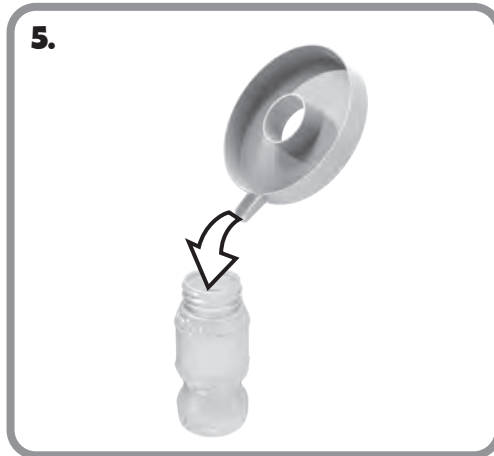

1. **5.**
   GB Recycle solution
   F Recycle la solution
   E Recicla la solución.
   D Lösung recyceln
   P Reutilize a solução
   I Riciclare la soluzione
   NL Recycle-oplossing