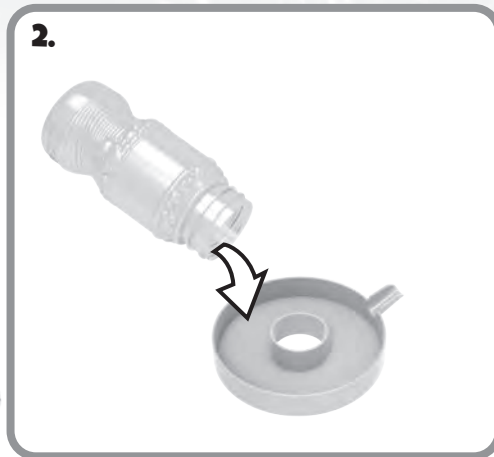

1. **2.**
   GB Fill with solution
   F Remplir avec la solution
   E Llenar con la disolución
   D Mit Lösung füllen
   P Riempire con la soluzione
   I Encha com a solução
   NL Vul met oplossing