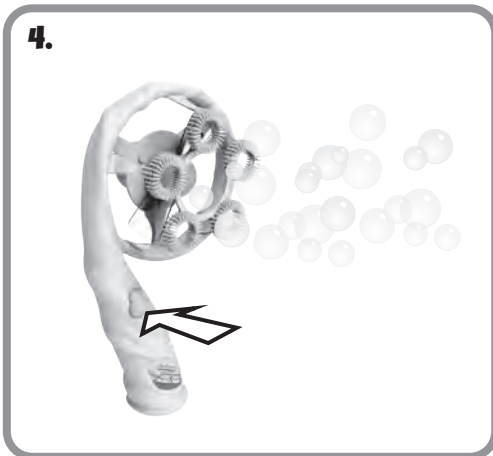

1. **4.**
   GB Press button to make bubbles
   F Appuyer sur le bouton pour faire des bulles
   E Pulsa el botón para hacer burbujas.
   D Knopf drücken, um Blasen zu machen
   P Pressione o botão para fazer bolhas
   I Premere il pulsante per creare le bolle
   NL Druk op de knop om bellen te maken