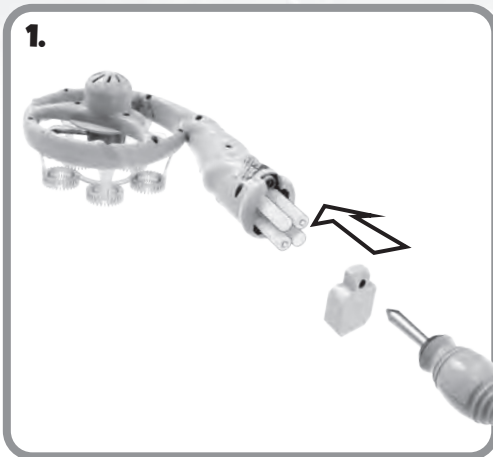

1. **1.**
   GB Install 4 x AAA batteries
   F Mettre 4 piles AAA
   E Instala 4 pilas AAA
   D 4 x AAA-batterien einlegen
   P Instala 4 pilhas AAA
   I Installa 4 batterie AAA
   NL Plaats 4 AAA batterijen