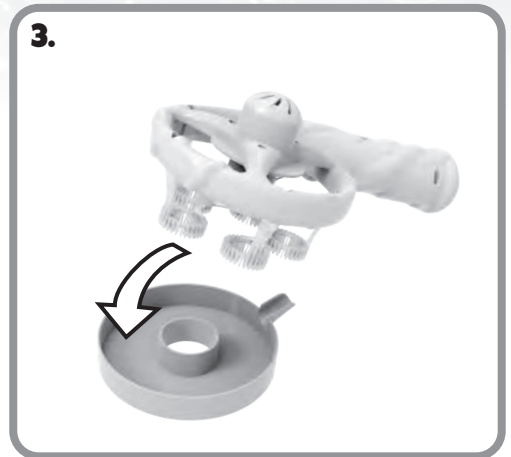

1. **3.**
   GB Dip wand into tray
   F Trempe la baguette dans le bac
   E Sumerge la vara en la bandeja.
   D Stab in schale tunken
   P Intingere la bacchetta nel vassoio
   I Mergulhe a varinha na bandeja
   NL Dip het zwaard in het bakje