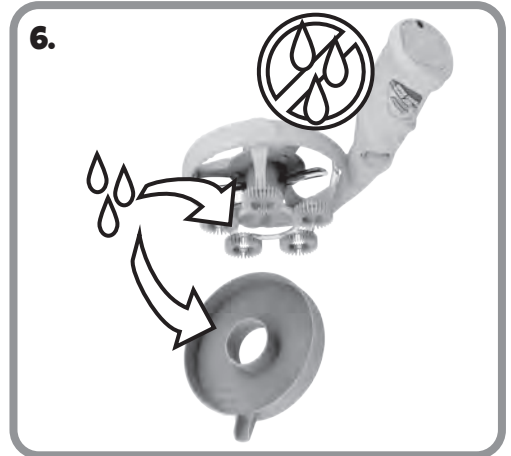

1. **6.**
   GB Rinse with warm water
   F Rince à l'eau chaude
   E Aclara con agua tibia.
   D Mit warmem Wasser spülen
   P Enxágue com água morna
   I Risciacquare con acqua tiepida
   NL Uitspoelen met warm water

GB © 2024 Funrise, inc. All rights reserved.
F © 2024 Funrise, inc. Tous droits réservés.
E © 2024 Funrise, inc. Todos los derechos reservados.
D © 2024 Funrise, inc. Alle rechte vorbehalten.
P © 2024 Funrise, inc. Tutti i diritti riservati.
I © 2024 Funrise, inc. Todos os direitos reservados.
NL © 2024 Funrise, inc. Alle rechten voorbehouden.