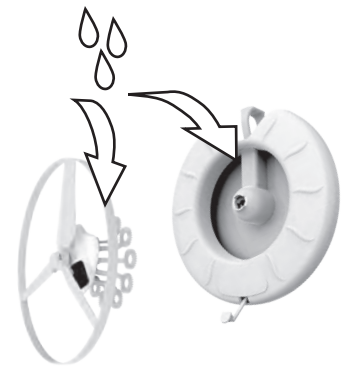

- Ⓢ Rinse with warm water
- Ⓢ Rince à l'eau chaude
- Ⓢ Aclara con agua tibia
- Ⓢ Uitspoelen met warm water
- Ⓢ Enxágue com água morna
- Ⓢ Risciacquare con acqua tiepida
- Ⓢ Mit warmem wasser spülen

Ⓢ **CAUTION:** Point toy away from people when launching!

- Ⓢ **ATTENTION:** Oriente le jouet pour éviter les personnes et les parties du corps lors du lancer!
- Ⓢ **CUIDADO:** No apuntes con el juguete a personas o partes del cuerpo cuando lo lances!
- Ⓢ **ACHTUNG:** Spielzeug bei Benutzung nicht auf Personen oder Körperteile richten!
- Ⓢ **ATTENZIONE:** Aponte o brinquedo para longe das pessoas ao lançar!
- Ⓢ **ATENÇÃO:** Puntare il giocattolo lontano dalle persone e da qualsiasi parte del corpo durante il lancio!
- Ⓢ **VOORZICHTIG:** Richt dit speelgoed niet op personen of lichaamsdelen bij het afvuren!

© 2024 Funrise, inc. All rights reserved.
© 2024 Funrise, inc. Tous droits réservés.
© 2024 Funrise, inc. Todos los derechos reservados.
© 2024 Funrise, inc. Alle rechte vorbehalten.
© 2024 Funrise, inc. Tutti i diritti riservati.
© 2024 Funrise, inc. Todos os direitos reservados.
© 2024 Funrise, inc. Alle rechten voorbehouden.

1-800-882-3808

<https://gazillion.funrise.com/care-instructions>